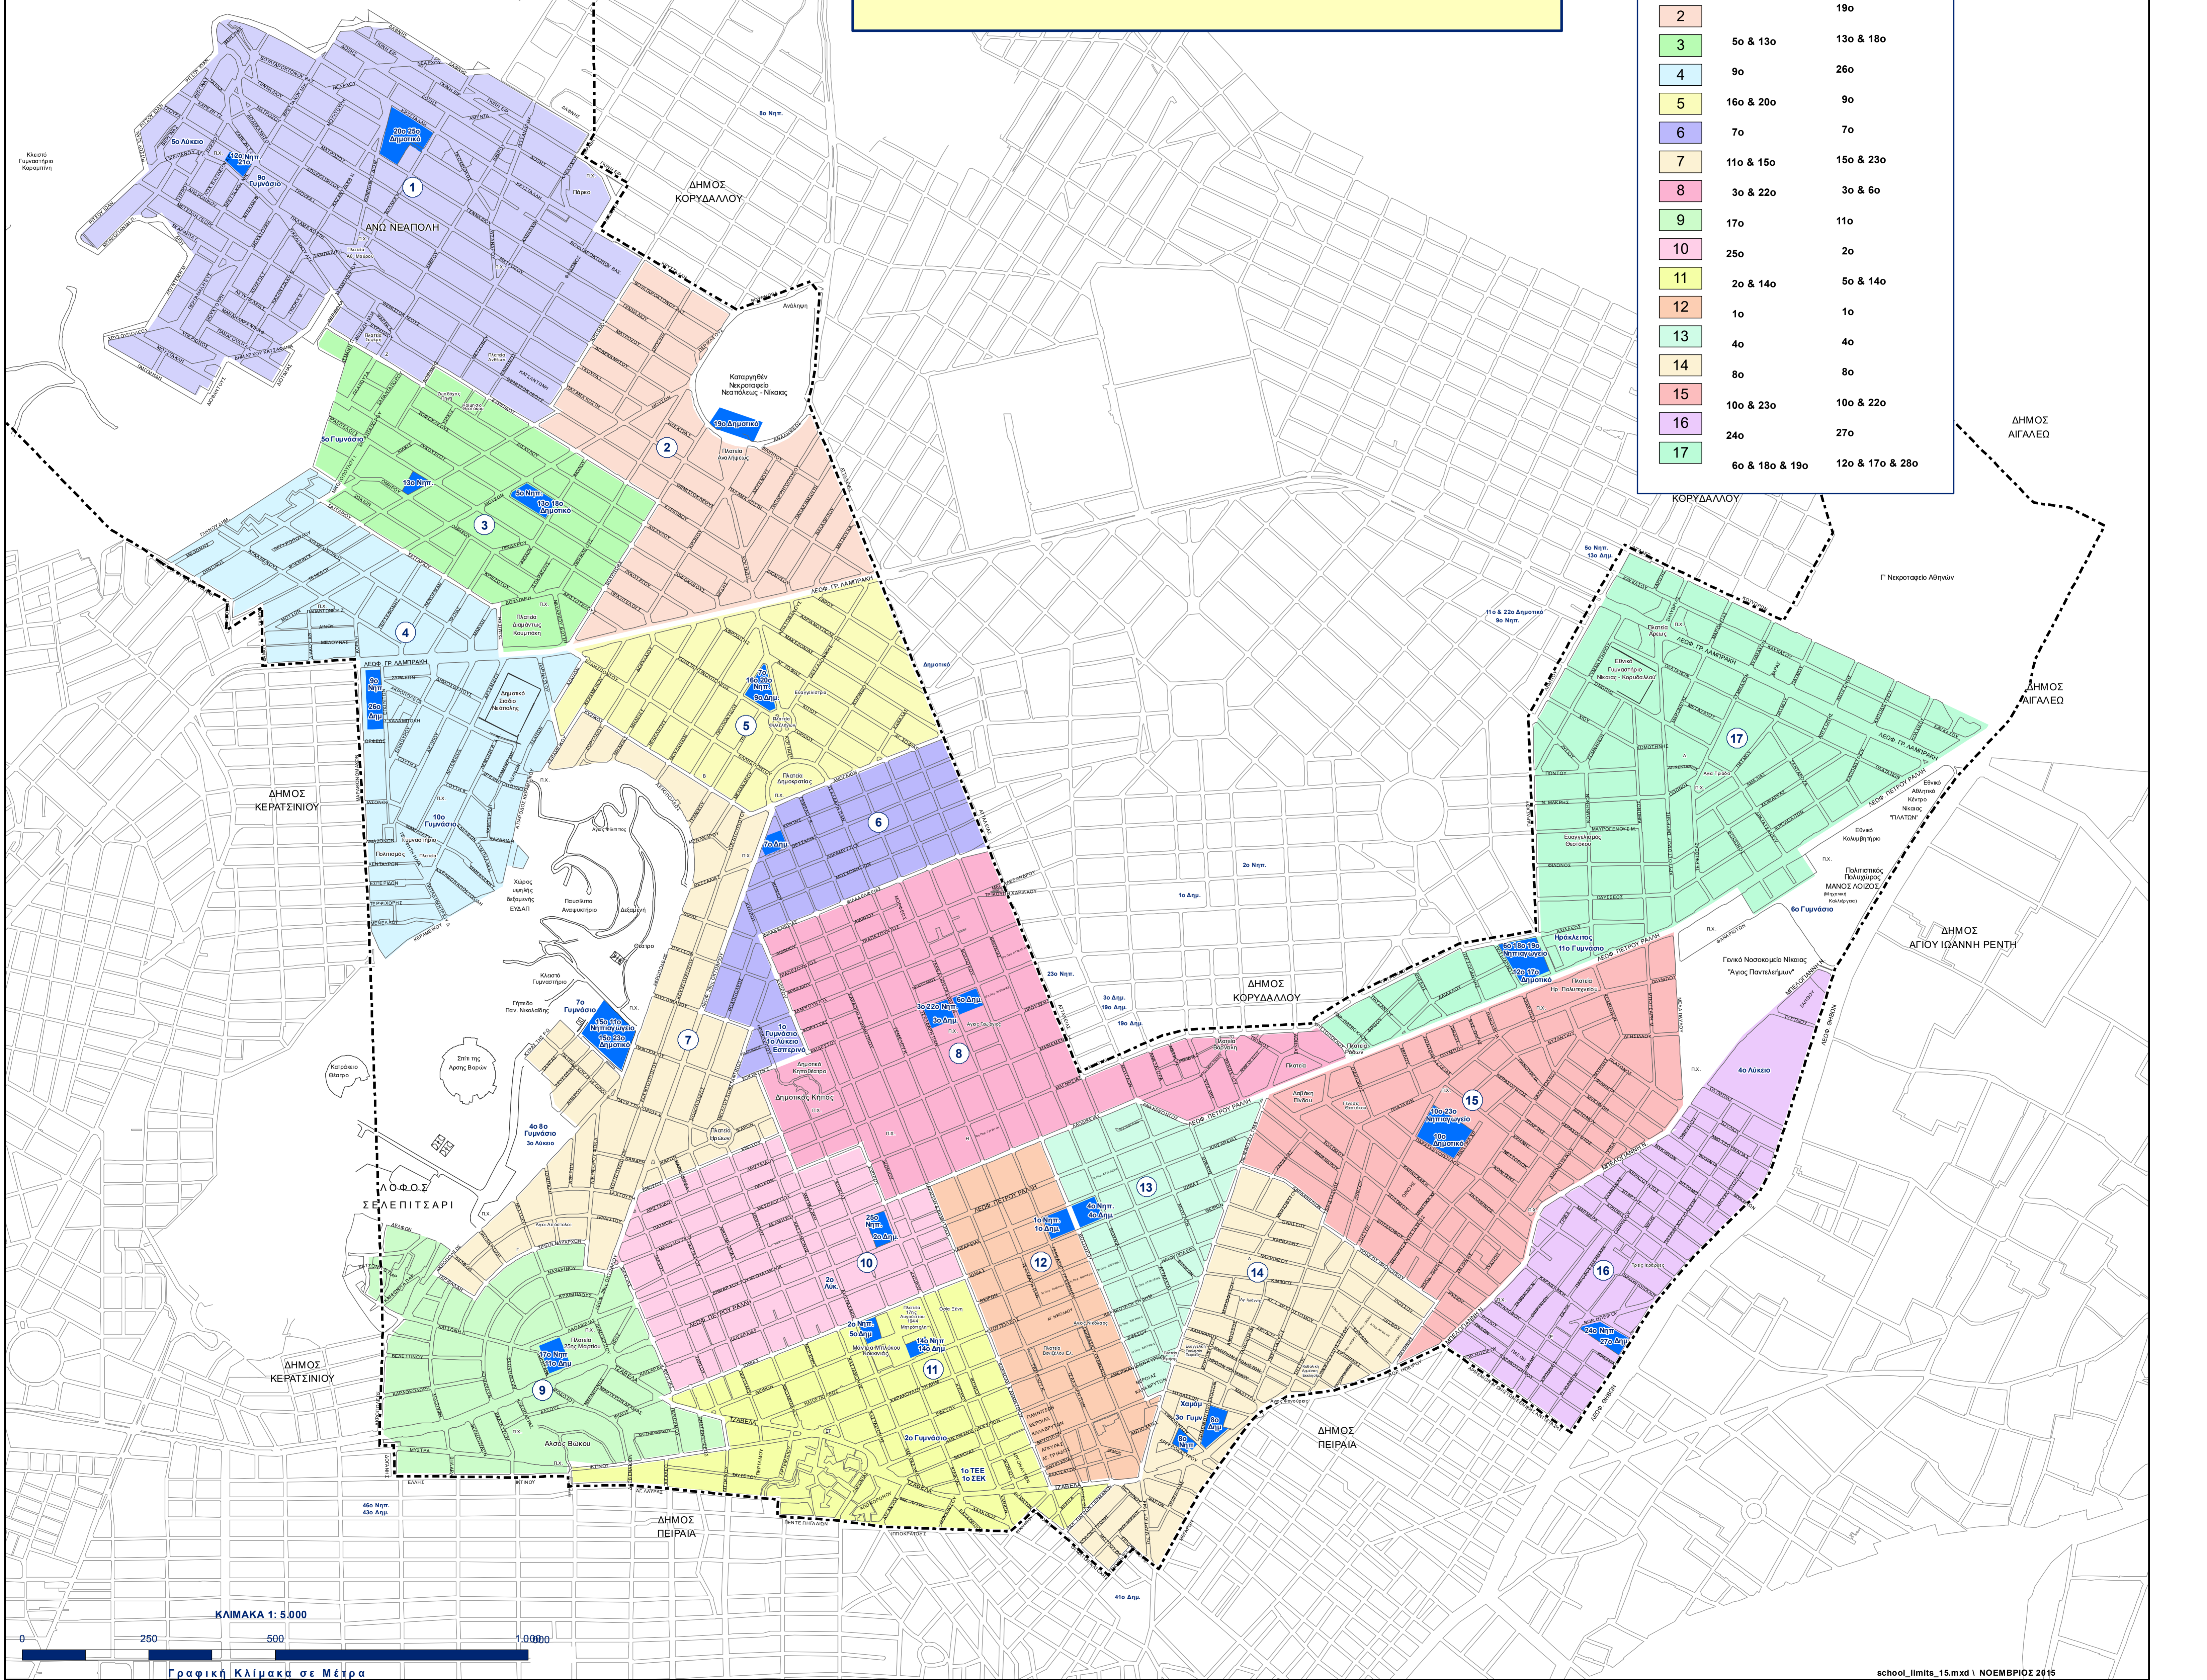

ΑΙΓΑΛΕΩ ΟΡΟΣ

ΟΡΙΑ ΝΗΠΙΑΓΩΓΕΙΩΝ ΚΑΙ ΔΗΜΟΤΙΚΩΝ ΣΧΟΛΕΙΩΝ ΔΗΜΟΤΙΚΗΣ ΕΝΟΤΗΤΑΣ ΝΙΚΑΙΑΣ

ΥΠΟΜΝΗΜΑ		
Σχολική Μονάδα	ΝΗΠΙΑΓΩΓΕΙΟ	ΔΗΜΟΤΙΚΟ
1	12ο & 21ο	20ο & 25ο
2		19ο
3	5ο & 13ο	13ο & 18ο
4	9ο	26ο
5	16ο & 20ο	9ο
6	7ο	7ο
7	11ο & 15ο	15ο & 23ο
8	3ο & 22ο	3ο & 6ο
9	17ο	11ο
10	25ο	2ο
11	2ο & 14ο	5ο & 14ο
12	1ο	1ο
13	4ο	4ο
14	8ο	8ο
15	10ο & 23ο	10ο & 22ο
16	24ο	27ο
17	6ο & 18ο & 19ο	12ο & 17ο & 28ο

ΚΑΙΜΑΚΑ 1: 5.000

Γραφική Κλίμακα σε Μέτρα